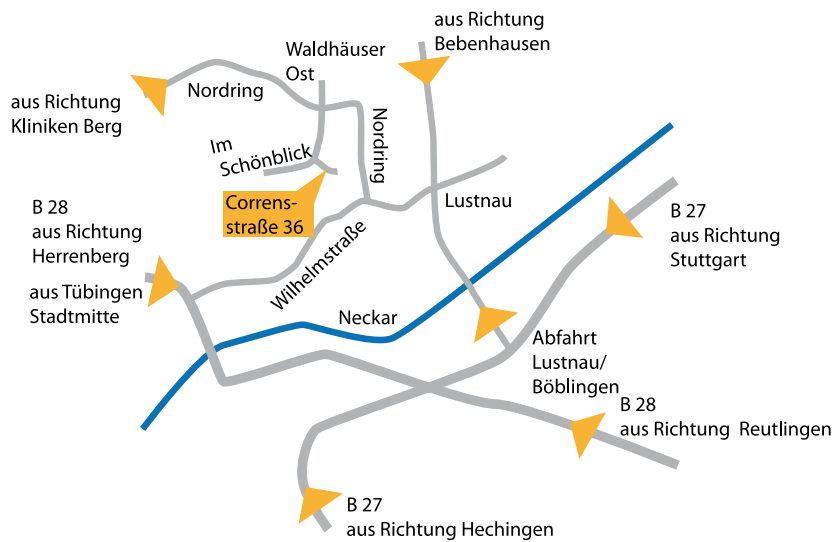

Der Mensch ist des Menschen Medizin

Dr. med. Jutta Leonhardt-Reichard
Psychotherapeutisch tätige Ärztin

Tel. +49 1515 0566496
Corrensstr. 36 | 72076 Tübingen
www.leosuchtmed.de

So kommen Sie zu mir:

Anfahrt nach Tübingen

Detailansicht